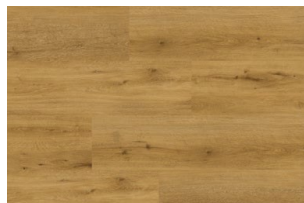

KOLEKCJA EMPEROR'S

DANE TECHNICZNE

opis produktu	warstwowa podłoga winylowa z podkładem korkowym
grubość	8 mm
szerokość	228 mm
długość	1828 mm
warstwa ochronna	0.5 mm
klasa ścieralności	23/33/42
wykończenie	matowa powłoka poliuretanowa z cząsteczkami ceramicznymi
struktura	struktura drewna
faza	4-stronna mikrofaza
konstrukcja	warstwa luksusowej podłogi winylowej kompozytowy rdzeń PCV o gęstości > 2000 kg/m ³
montaż	pływający, click
ogrzewanie podłogowe	dozwolone pod określonymi warunkami
gwarancja	20-letnia gwarancja dla użytku domowego 10-letnia gwarancja dla normalnego użytku komercyjnego
certyfikaty	CE, Floorscore, Attest PZH
kraj pochodzenia	Chiny

DANE LOGISTYCZNE

Opakowanie	2.08 m ²	25 kg	5 desek
paleta	87 m ²		42 pudełek
kontener (20')	1500.48 m ²		18 palet

DOSTĘPNE KOLORY

Dąb Dragon

Dąb Stallion

Dąb Tiger

Dąb Buffalo

Dąb Snake