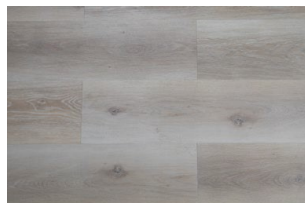

KOLEKCJA EMPEROR'S

DANE TECHNICZNE

opis produktu	warstwowa podłoga winylowa z podkładem korkowym
grubość	8 mm
szerokość	228 mm
długość	1828 mm
warstwa ochronna	0.5 mm
klasa ścieralności	23/33/42
wykończenie	matowa powłoka poliuretanowa z cząsteczkami ceramicznymi
struktura	struktura drewna
faza	4-stronna mikrofaza
konstrukcja	warstwa luksusowej podłogi winylowej kompozytowy rdzeń PCV o gęstości > 2000 kg/m ³
montaż	pływający, click
ogrzewanie podłogowe	dozwolone pod określonymi warunkami
gwarancja	20-letnia gwarancja dla użytku domowego 10-letnia gwarancja dla normalnego użytku komercyjnego
certyfikaty	CE, Floorscore, Attest PZH
kraj pochodzenia	Chiny

DANE LOGISTYCZNE

Opakowanie	2.08 m ²	25 kg	5 desek
paleta	87 m ²		42 pudełek
kontener (20')	1500.48 m ²		18 palet

DOSTĘPNE KOLORY

Dąb Dragon

Dąb Stallion

Dąb Tiger

Dąb Buffalo

Dąb Snake